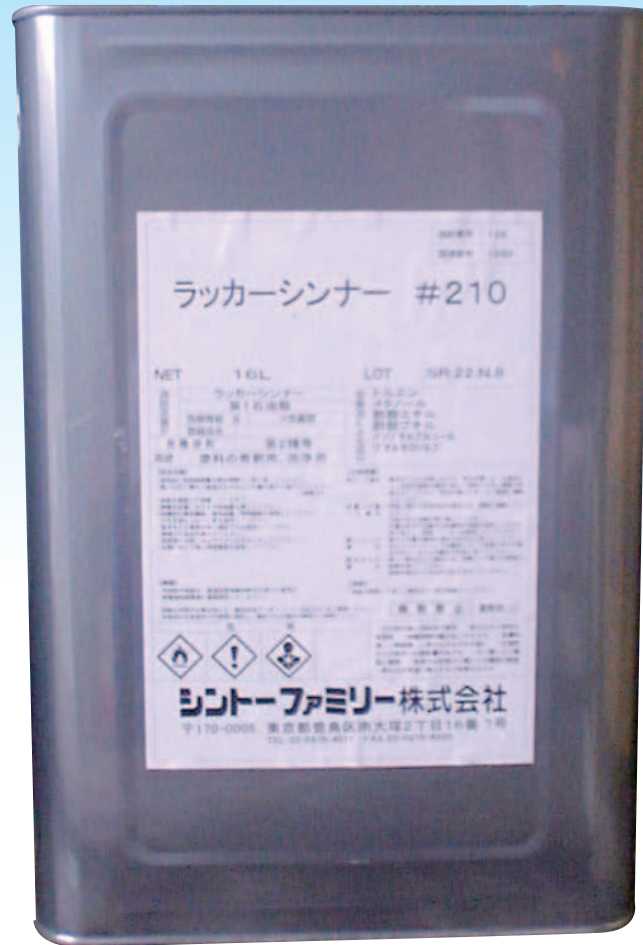

ラッカーシンナー #210

種類 高級品
容量 16L

 シントーファミリー株式会社